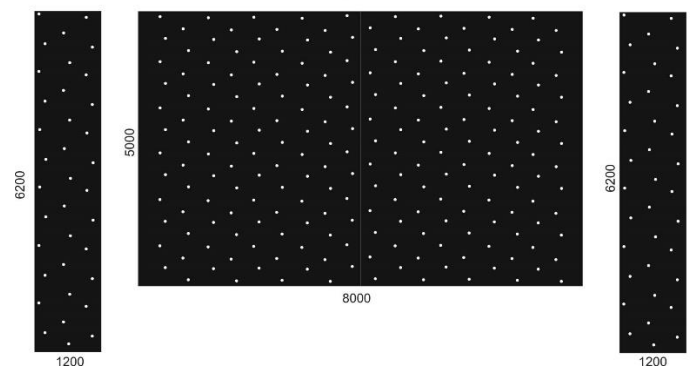

Комплект 5

Одежда сцены "звездное небо" в развернутом виде. Эскиз.
Задник 1 шт.