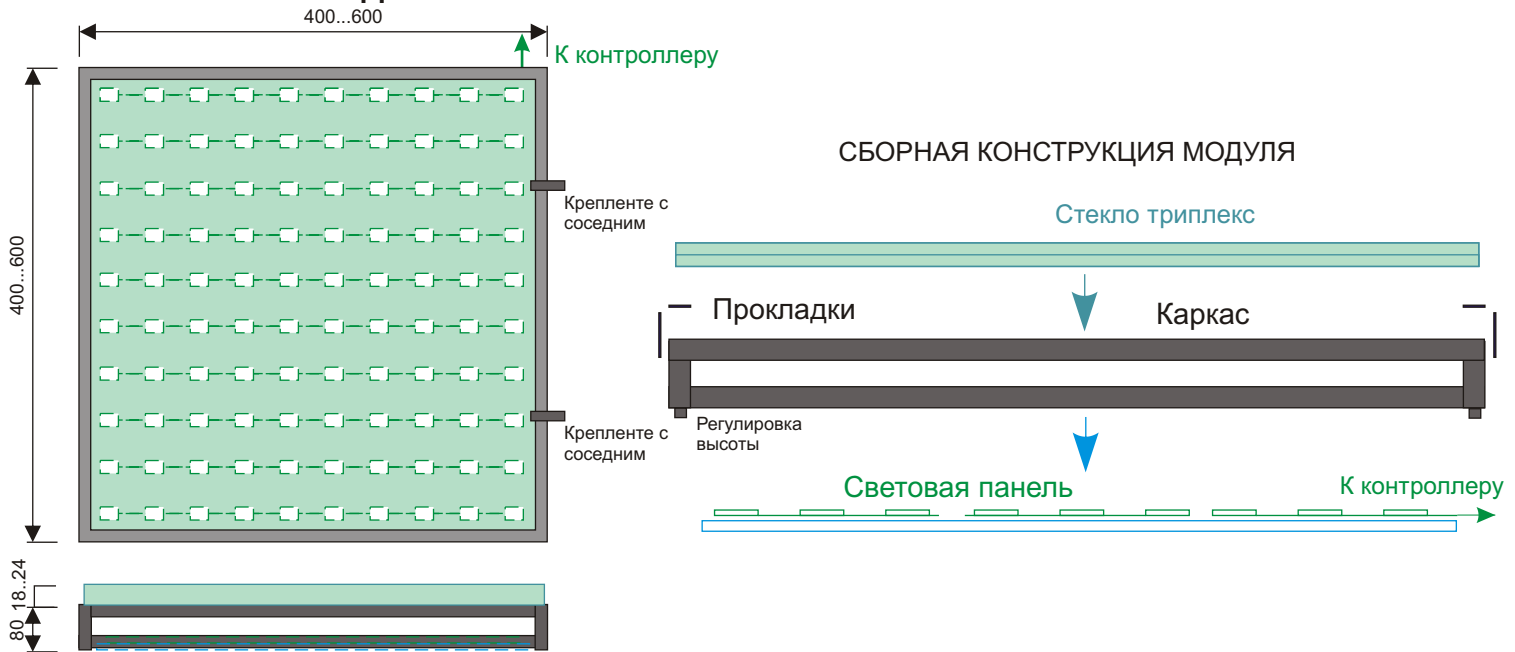

**МОДУЛЬ СВЕТОВОГО ПОЛА "MEGA floor RGB standart"**

**МОДУЛЬ СВЕТОВОГО ПОЛА "MEGA floor RGB base"**

**СТЕКЛЯННЫЙ ПОЛ НА РЕГУЛИРУЕМЫХ ОПОРАХ С ПОДСВЕТКОЙ ПО ПЕРИМЕТРУ**