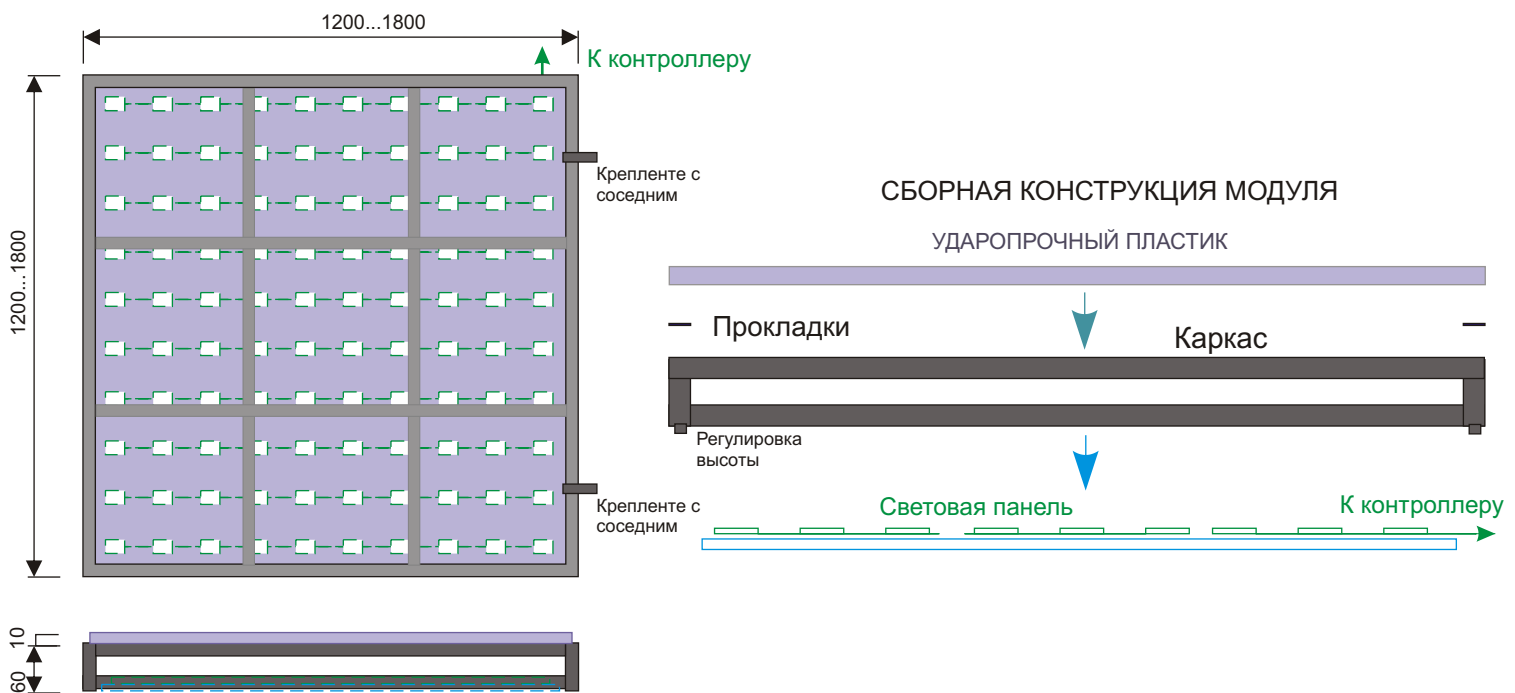

**МОДУЛЬ СВЕТОВОГО ПОЛА "MEGA floor RGB standart"**

**МОДУЛЬ СВЕТОВОГО ПОЛА "MEGA floor RGB base"**

**СТЕКЛЯННЫЙ ПОЛ НА РЕГУЛИРУЕМЫХ ОПОРАХ С ПОДСВЕТКОЙ ПО ПЕРИМЕТРУ**